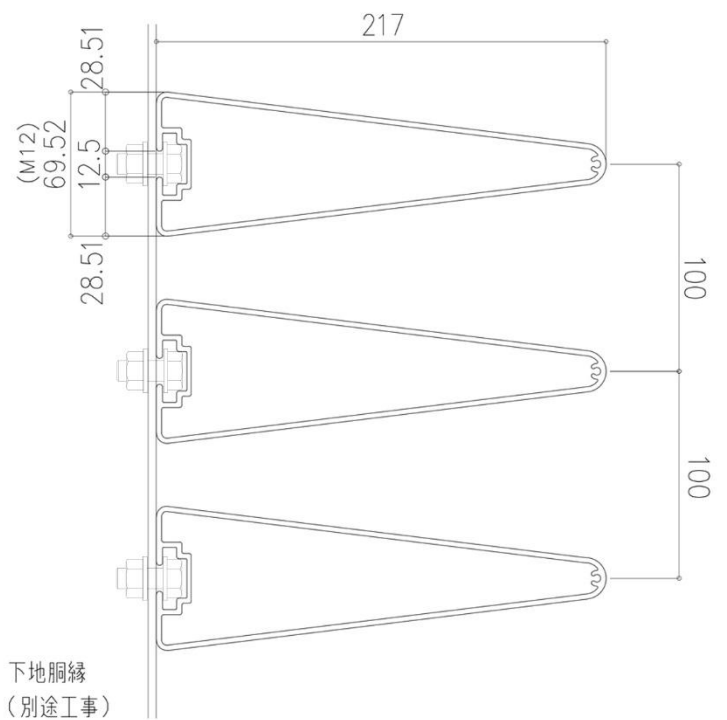

ALPIA10015

ALPIA10020

ALPIA7070

ALPIA12050A

ALPIA12050

ALPIA16050

D-TYPE

下地胴縁
(別途工事)