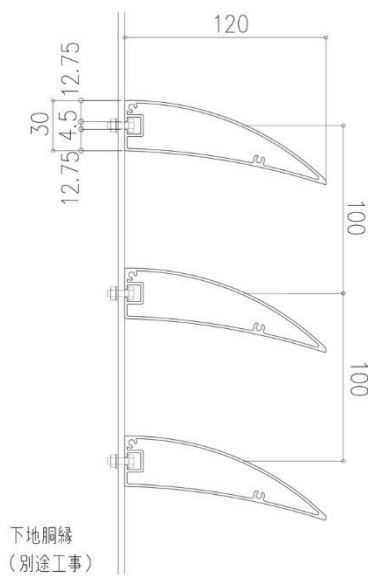

ALPIA10015

ALPIA10020

ALPIA7070

ALPIA12050A

ALPIA12050

ALPIA16050

D-TYPE

下地胴縁
(別途工事)