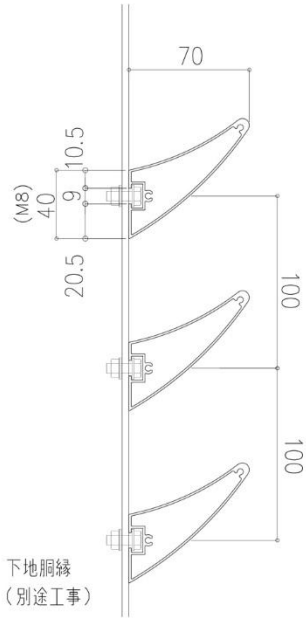

ALPIA10015

ALPIA10020

ALPIA7070

ALPIA12050A

ALPIA12050

ALPIA16050

D-TYPE

下地胴縁
(別途工事)