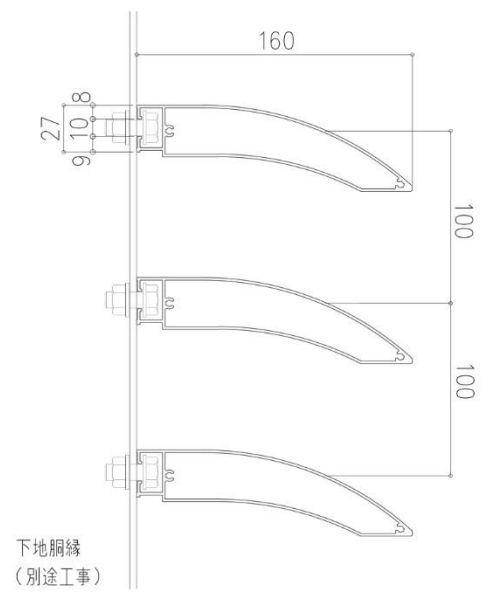

ALPIA10015

ALPIA10020

ALPIA7070

ALPIA12050A

ALPIA12050

ALPIA16050

D-TYPE

下地胴縁
(別途工事)