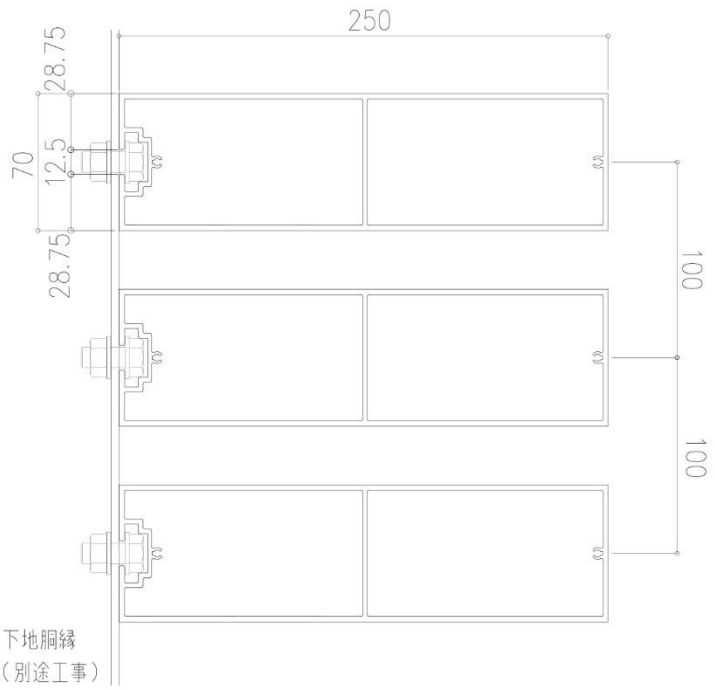

下地胴縁
(別途工事)

ALP1A25070A

ALPIA25070

ALPIA28060

下地胴縁
(別途工事)

ALPIA295288

下地胴縁
(別途工事)

ALPIA20030