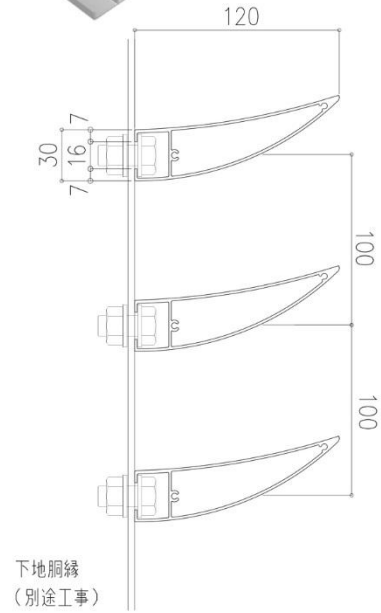

ALPIA10015

ALPIA10020

ALPIA7070

ALPIA12050A

ALPIA12050

ALPIA16050

D-TYPE

下地胴縁
(別途工事)