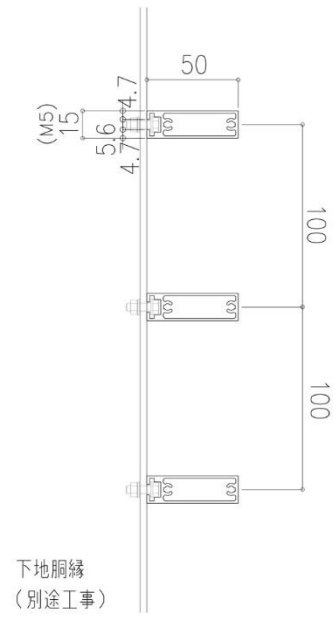

スペック spec

- ・アルミ型材 (A-6063)
耐候性と耐久性に優れる。
- ・フッ素樹脂系焼付塗装
塗膜は100 μ m
シートのような剥がれを生じさせません。

A-TYPE

ALPIA3013

ALPIA3015

ALPIA4015

ALPIA5015

ALPIA5030