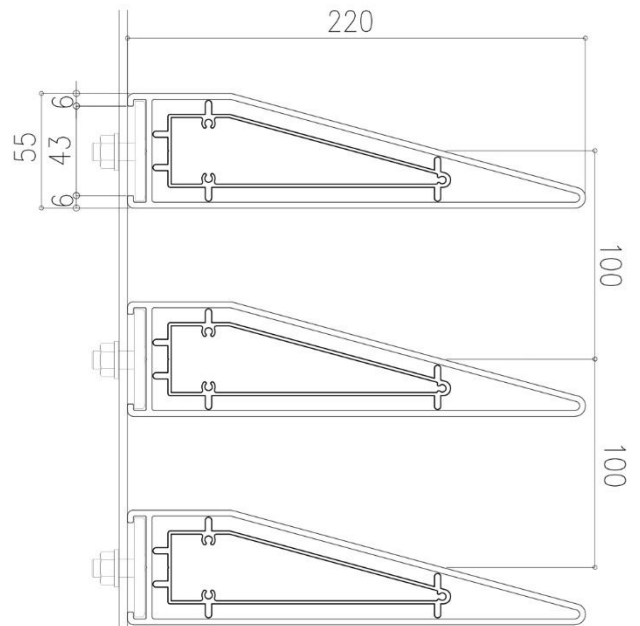

ALPIA10015

ALPIA10020

ALPIA7070

ALPIA12050A

ALPIA12050

ALPIA16050

D-TYPE

下地胴縁
(別途工事)