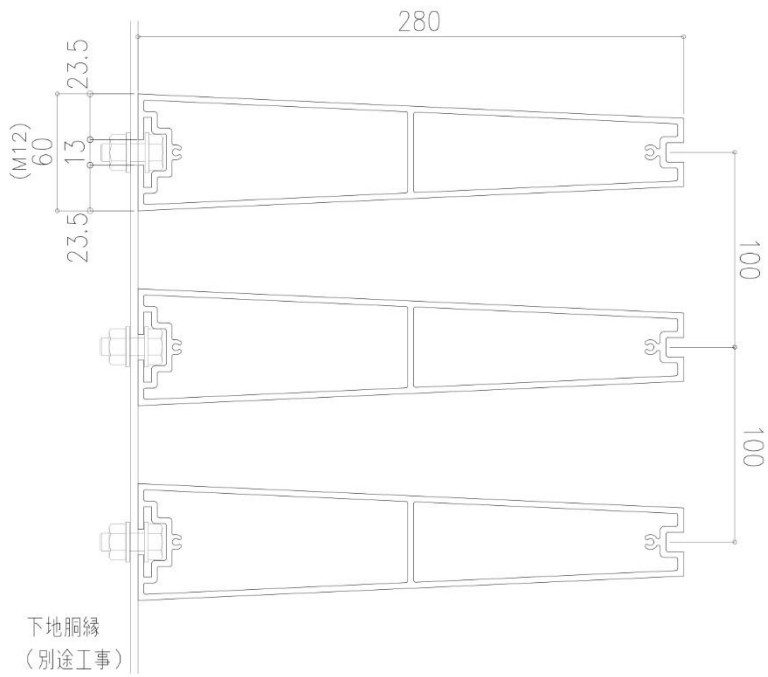

下地胴縁
(別途工事)

ALP1A25070A

ALPIA25070

ALPIA28060

下地胴縁
(別途工事)

ALPIA295288

下地胴縁
(別途工事)

ALPIA20030