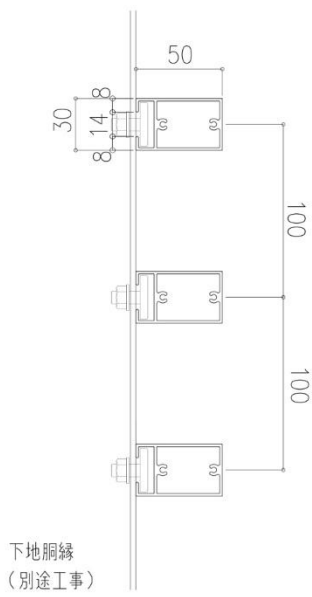

スペック spec

- ・アルミ型材 (A-6063)
耐候性と耐久性に優れる。
- ・フッ素樹脂系焼付塗装
塗膜は100 μ m
シートのような剥がれを生じさせません。

A-TYPE

ALPIA3013

ALPIA3015

ALPIA4015

ALPIA5015

ALPIA5030