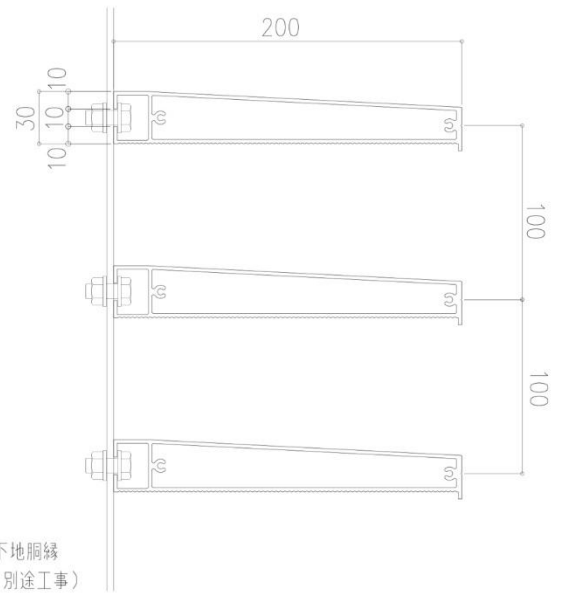

下地胴縁
(別途工事)

ALP1A25070A

ALPIA25070

ALPIA28060

下地胴縁
(別途工事)

ALPIA295288

下地胴縁
(別途工事)

ALPIA20030