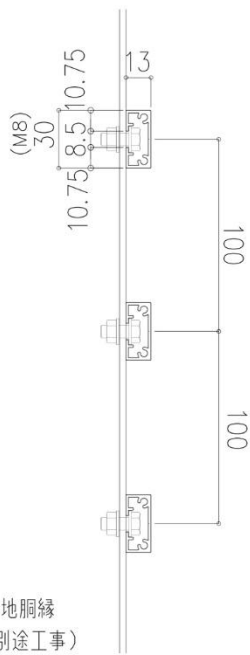

スペック spec

- ・アルミ型材 (A-6063)
耐候性と耐久性に優れる。
- ・フッ素樹脂系焼付塗装
塗膜は100 μ m
シートのような剥がれを生じさせません。

A-TYPE

ALPIA3013

ALPIA3015

ALPIA4015

ALPIA5015

ALPIA5030